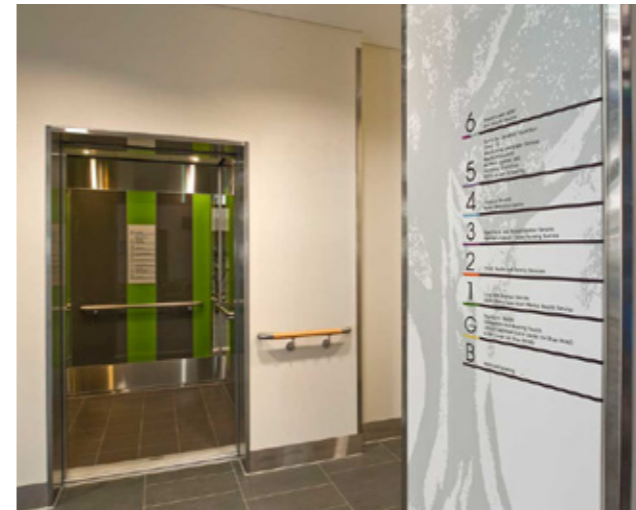

Kunststoff

Fliese

Bibliothek

Kindergarten

Schule

Kinderzimmer

Hotel

Bar

Druck auf Glas

Shisha Bar

Krankenhaus

An den öffentlichen Wänden von Krankenhäusern und Pflegeheimen ist immer eine kreative und ansprechende Idee gefragt, um Besuchern und Bewohnern ein Lächeln auf die Lippen zu zaubern. Mit verschiedenen Designs und innovativen Druckroboter. Können wir ganz einfach ein Gefühl von Ruhe und Freude an diesen Wänden schaffen, kontaktieren Sie uns einfach.